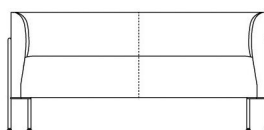

RAY

DESIGNER

Henk Heres

BESCHRIJVING

De compacte eigenzinnige en elegante bank en fauteuil zijn ontworpen voor particulier en zakelijk gebruik. De zitmeubelen worden aan beide zijden gedragen door een zichtbaar slank metalen buisframe. Aan de buitenzijde is de bank strak en recht, een mooi contrast met de zachte afgeronde binnenkant. Details maken het verschil in deze heldere, eerlijke vormgeving. Een bank die past in iedere omgeving.

AFBEELDINGEN

TECHNISCHE TEKENINGEN

80 cm
32 inches

155 cm
61 inches

200 cm
79 inches

70 cm
28 inches

78 cm
31 inches

43 cm
17 inches