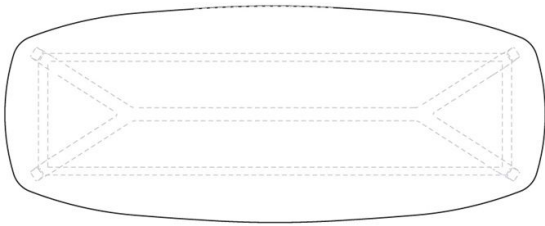

MESSEYNE TABLE

DESIGNER

Gerd Couckhuyt

BESCHRIJVING

AFBEELDINGEN

TECHNICAL DRAWINGS

245 x 120 cm
97 x 47 inches

300 x 120 cm
118 x 47 inches

Ø 145 cm
Ø 57 inches

Ø 195 cm
Ø 77 inches

75 cm
30 inches

72 cm
29 inches