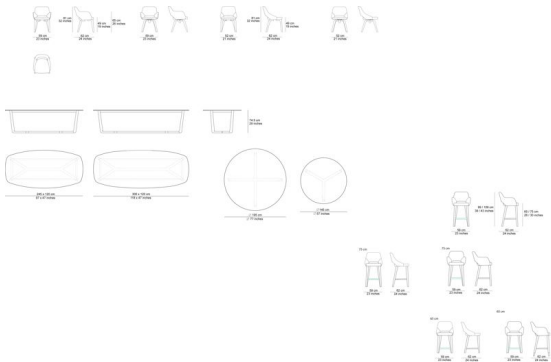

MESSEYNE TABLE

DESIGNER

Gerd Couckhuyt

BESCHRIJVING

AFBEELDINGEN

TECHNICAL DRAWINGS

245 x 120 cm
97 x 47 inches

300 x 120 cm
118 x 47 inches

Ø 145 cm
Ø 57 inches

Ø 195 cm
Ø 77 inches

75 cm
30 inches

72 cm
29 inches