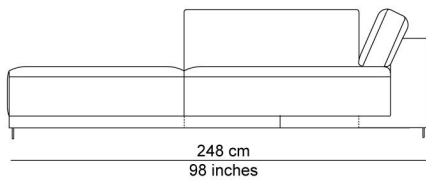

BESCHRIJVING

De elementen kunnen aan elkaar gepuzzeld worden in combinaties die bij de productie al worden samengesteld tot meerzitselementen. De sokkel verbindt mooi de verschillende zitmodules. De zitkussens die 12 cm uitschuifbaar zijn en de losse, met dons gevulde rugkussens zorgen voor extra comfort. Zeker samen met de afneembare en verstelbare hoofdsteun die je achter de kussens kan plaatsen. Je kan rechtop zetten, maar eigenlijk nodigt de sofa je uit om te relaxen. De naam is gekozen als synoniem voor een eiland, waar je je thuis voelt, een landschap om te ontspannen en te chillen na een dag van hard werk.

AFBEELDINGEN

TECHNISCHE TEKENINGEN

schaal 0.025

76 cm
30 inches