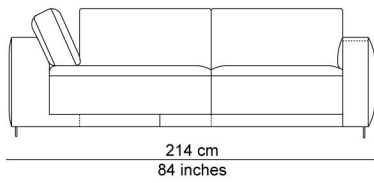

BESCHRIJVING

De elementen kunnen aan elkaar gepuzzeld worden in combinaties die bij de productie al worden samengesteld tot meerzitselementen. De sokkel verbindt mooi de verschillende zitmodules. De zitkussens die 12 cm uitschuifbaar zijn en de losse, met dons gevulde rugkussens zorgen voor extra comfort. Zeker samen met de afneembare en verstelbare hoofdsteun die je achter de kussens kan plaatsen. Je kan rechtop zetten, maar eigenlijk nodigt de sofa je uit om te relaxen. De naam is gekozen als synoniem voor een eiland, waar je je thuis voelt, een landschap om te ontspannen en te chillen na een dag van hard werk.

AFBEELDINGEN

TECHNISCHE TEKENINGEN

schaal 0.025

76 cm
30 inches