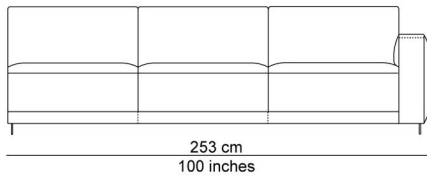

BESCHRIJVING

De elementen kunnen aan elkaar gepuzzeld worden in combinaties die bij de productie al worden samengesteld tot meerzitselementen. De sokkel verbindt mooi de verschillende zitmodules. De zitkussens die 12 cm uitschuifbaar zijn en de losse, met dons gevulde rugkussens zorgen voor extra comfort. Zeker samen met de afneembare en verstelbare hoofdsteun die je achter de kussens kan plaatsen. Je kan rechtop zetten, maar eigenlijk nodigt de sofa je uit om te relaxen. De naam is gekozen als synoniem voor een eiland, waar je je thuis voelt, een landschap om te ontspannen en te chillen na een dag van hard werk.

AFBEELDINGEN

TECHNISCHE TEKENINGEN

schaal 0.025

76 cm
30 inches