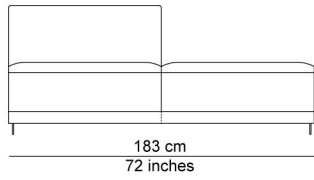

AFBEELDINGEN

TECHNICAL DRAWINGS

schaal 0.025

76 cm
30 inches