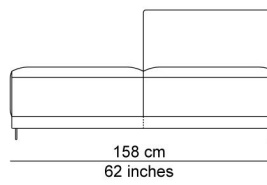

AFBEELDINGEN

TECHNICAL DRAWINGS

schaal 0.025

76 cm
30 inches