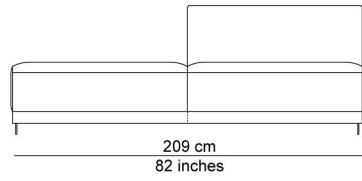

AFBEELDINGEN

TECHNICAL DRAWINGS

schaal 0.025

76 cm
30 inches