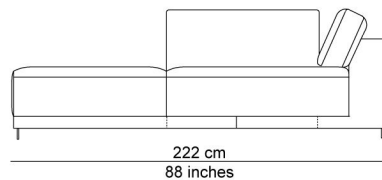

AFBEELDINGEN

TECHNICAL DRAWINGS

schaal 0.025

76 cm
30 inches