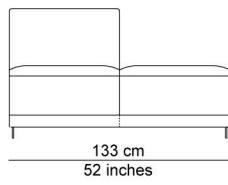

AFBEELDINGEN

TECHNICAL DRAWINGS

schaal 0.025

76 cm
30 inches