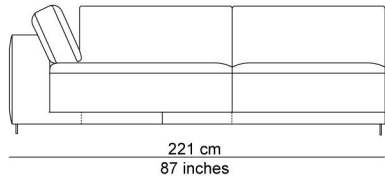

AFBEELDINGEN

TECHNICAL DRAWINGS

schaal 0.025

76 cm
30 inches