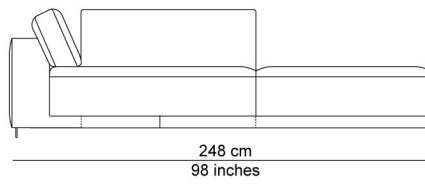

BESCHRIJVING

De elementen kunnen aan elkaar gepuzzeld worden in combinaties die bij de productie al worden samengesteld tot meerzitselementen. De sokkel verbindt mooi de verschillende zitmodules. De zitkussens die 12 cm uitschuifbaar zijn en de losse, met dons gevulde rugkussens zorgen voor extra comfort. Zeker samen met de afneembare en verstelbare hoofdsteun die je achter de kussens kan plaatsen. Je kan rechtop zetten, maar eigenlijk nodigt de sofa je uit om te relaxen. De naam is gekozen als synoniem voor een eiland, waar je je thuis voelt, een landschap om te ontspannen en te chillen na een dag van hard werk.

AFBEELDINGEN

TECHNISCHE TEKENINGEN

schaal 0.025

76 cm
30 inches