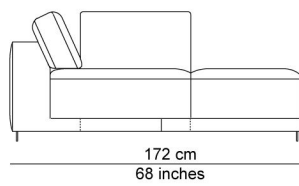

AFBEELDINGEN

TECHNICAL DRAWINGS

schaal 0.025

76 cm
30 inches