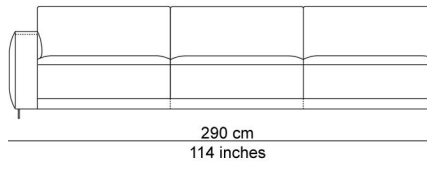

BESCHRIJVING

De elementen kunnen aan elkaar gepuzzeld worden in combinaties die bij de productie al worden samengesteld tot meerzitselementen. De sokkel verbindt mooi de verschillende zitmodules. De zitkussens die 12 cm uitschuifbaar zijn en de losse, met dons gevulde rugkussens zorgen voor extra comfort. Zeker samen met de afneembare en verstelbare hoofdsteun die je achter de kussens kan plaatsen. Je kan rechtop zetten, maar eigenlijk nodigt de sofa je uit om te relaxen. De naam is gekozen als synoniem voor een eiland, waar je je thuis voelt, een landschap om te ontspannen en te chillen na een dag van hard werk.

AFBEELDINGEN

TECHNISCHE TEKENINGEN

schaal 0.025

76 cm
30 inches