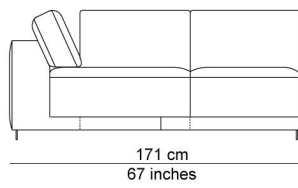

AFBEELDINGEN

TECHNICAL DRAWINGS

schaal 0.025

76 cm
30 inches