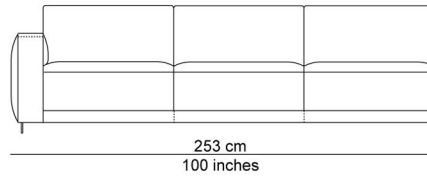

BESCHRIJVING

De elementen kunnen aan elkaar gepuzzeld worden in combinaties die bij de productie al worden samengesteld tot meerzitselementen. De sokkel verbindt mooi de verschillende zitmodules. De zitkussens die 12 cm uitschuifbaar zijn en de losse, met dons gevulde rugkussens zorgen voor extra comfort. Zeker samen met de afneembare en verstelbare hoofdsteun die je achter de kussens kan plaatsen. Je kan rechtop zetten, maar eigenlijk nodigt de sofa je uit om te relaxen. De naam is gekozen als synoniem voor een eiland, waar je je thuis voelt, een landschap om te ontspannen en te chillen na een dag van hard werk.

AFBEELDINGEN

TECHNISCHE TEKENINGEN

schaal 0.025

76 cm
30 inches