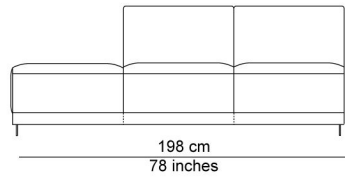

AFBEELDINGEN

TECHNICAL DRAWINGS

schaal 0.025

76 cm
30 inches