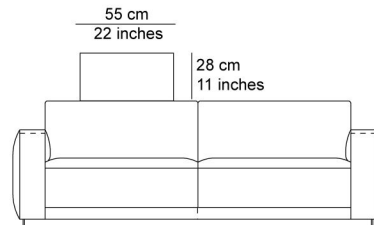

AFBEELDINGEN

TECHNICAL DRAWINGS

schaal 0.025

76 cm
30 inches