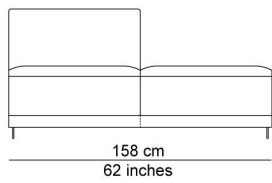

AFBEELDINGEN

TECHNICAL DRAWINGS

schaal 0.025

76 cm
30 inches