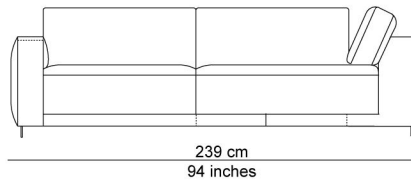

BESCHRIJVING

De elementen kunnen aan elkaar gepuzzeld worden in combinaties die bij de productie al worden samengesteld tot meerzitselementen. De sokkel verbindt mooi de verschillende zitmodules. De zitkussens die 12 cm uitschuifbaar zijn en de losse, met dons gevulde rugkussens zorgen voor extra comfort. Zeker samen met de afneembare en verstelbare hoofdsteun die je achter de kussens kan plaatsen. Je kan rechtop zetten, maar eigenlijk nodigt de sofa je uit om te relaxen. De naam is gekozen als synoniem voor een eiland, waar je je thuis voelt, een landschap om te ontspannen en te chillen na een dag van hard werk.

AFBEELDINGEN

TECHNISCHE TEKENINGEN

schaal 0.025

76 cm
30 inches