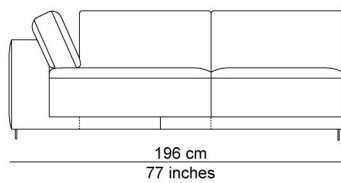

AFBEELDINGEN

TECHNICAL DRAWINGS

schaal 0.025

76 cm
30 inches