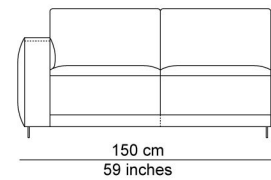

AFBEELDINGEN

TECHNICAL DRAWINGS

schaal 0.025

76 cm
30 inches