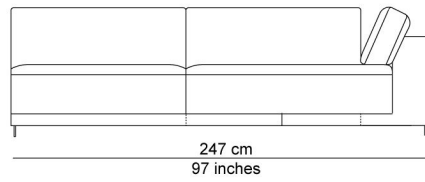

BESCHRIJVING

De elementen kunnen aan elkaar gepuzzeld worden in combinaties die bij de productie al worden samengesteld tot meerzitselementen. De sokkel verbindt mooi de verschillende zitmodules. De zitkussens die 12 cm uitschuifbaar zijn en de losse, met dons gevulde rugkussens zorgen voor extra comfort. Zeker samen met de afneembare en verstelbare hoofdsteun die je achter de kussens kan plaatsen. Je kan rechtop zetten, maar eigenlijk nodigt de sofa je uit om te relaxen. De naam is gekozen als synoniem voor een eiland, waar je je thuis voelt, een landschap om te ontspannen en te chillen na een dag van hard werk.

AFBEELDINGEN

TECHNISCHE TEKENINGEN

schaal 0.025

76 cm
30 inches