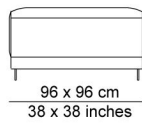

AFBEELDINGEN

TECHNICAL DRAWINGS

schaal 0.025

76 cm
30 inches