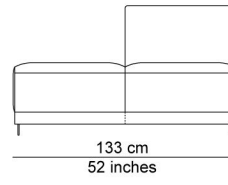

AFBEELDINGEN

TECHNICAL DRAWINGS

schaal 0.025

76 cm
30 inches