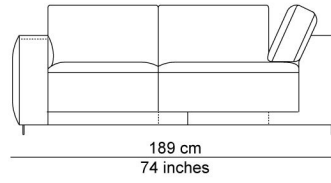

BESCHRIJVING

De elementen kunnen aan elkaar gepuzzeld worden in combinaties die bij de productie al worden samengesteld tot meerzitselementen. De sokkel verbindt mooi de verschillende zitmodules. De zitkussens die 12 cm uitschuifbaar zijn en de losse, met dons gevulde rugkussens zorgen voor extra comfort. Zeker samen met de afneembare en verstelbare hoofdsteun die je achter de kussens kan plaatsen. Je kan rechtop zetten, maar eigenlijk nodigt de sofa je uit om te relaxen. De naam is gekozen als synoniem voor een eiland, waar je je thuis voelt, een landschap om te ontspannen en te chillen na een dag van hard werk.

AFBEELDINGEN

TECHNISCHE TEKENINGEN

schaal 0.025

76 cm
30 inches