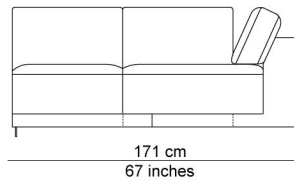

AFBEELDINGEN

TECHNICAL DRAWINGS

schaal 0.025

76 cm
30 inches