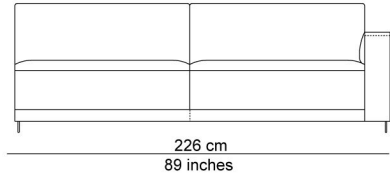

AFBEELDINGEN

TECHNICAL DRAWINGS

schaal 0.025

76 cm
30 inches