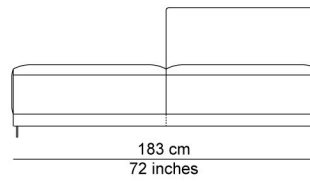

AFBEELDINGEN

TECHNICAL DRAWINGS

schaal 0.025

76 cm
30 inches