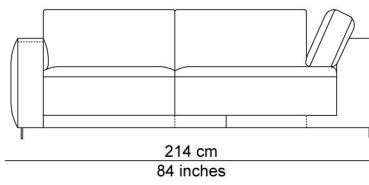

BESCHRIJVING

De elementen kunnen aan elkaar gepuzzeld worden in combinaties die bij de productie al worden samengesteld tot meerzitselementen. De sokkel verbindt mooi de verschillende zitmodules. De zitkussens die 12 cm uitschuifbaar zijn en de losse, met dons gevulde rugkussens zorgen voor extra comfort. Zeker samen met de afneembare en verstelbare hoofdsteun die je achter de kussens kan plaatsen. Je kan rechtop zetten, maar eigenlijk nodigt de sofa je uit om te relaxen. De naam is gekozen als synoniem voor een eiland, waar je je thuis voelt, een landschap om te ontspannen en te chillen na een dag van hard werk.

AFBEELDINGEN

TECHNISCHE TEKENINGEN

schaal 0.025

76 cm
30 inches