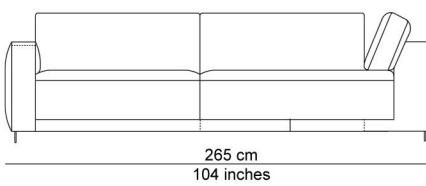

BESCHRIJVING

De elementen kunnen aan elkaar gepuzzeld worden in combinaties die bij de productie al worden samengesteld tot meerzitselementen. De sokkel verbindt mooi de verschillende zitmodules. De zitkussens die 12 cm uitschuifbaar zijn en de losse, met dons gevulde rugkussens zorgen voor extra comfort. Zeker samen met de afneembare en verstelbare hoofdsteun die je achter de kussens kan plaatsen. Je kan rechtop zetten, maar eigenlijk nodigt de sofa je uit om te relaxen. De naam is gekozen als synoniem voor een eiland, waar je je thuis voelt, een landschap om te ontspannen en te chillen na een dag van hard werk.

AFBEELDINGEN

TECHNISCHE TEKENINGEN

schaal 0.025

76 cm
30 inches