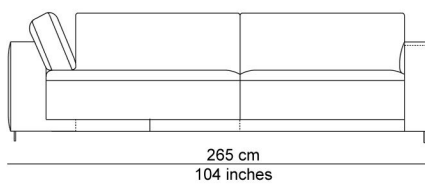

BESCHRIJVING

De elementen kunnen aan elkaar gepuzzeld worden in combinaties die bij de productie al worden samengesteld tot meerzitselementen. De sokkel verbindt mooi de verschillende zitmodules. De zitkussens die 12 cm uitschuifbaar zijn en de losse, met dons gevulde rugkussens zorgen voor extra comfort. Zeker samen met de afneembare en verstelbare hoofdsteun die je achter de kussens kan plaatsen. Je kan rechtop zetten, maar eigenlijk nodigt de sofa je uit om te relaxen. De naam is gekozen als synoniem voor een eiland, waar je je thuis voelt, een landschap om te ontspannen en te chillen na een dag van hard werk.

AFBEELDINGEN

TECHNISCHE TEKENINGEN

schaal 0.025

76 cm
30 inches