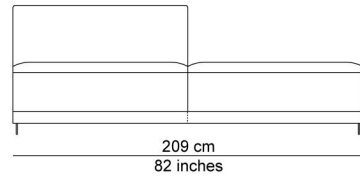

AFBEELDINGEN

TECHNICAL DRAWINGS

schaal 0.025

76 cm
30 inches