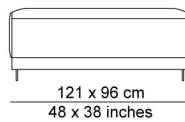

AFBEELDINGEN

TECHNICAL DRAWINGS

schaal 0.025

76 cm
30 inches