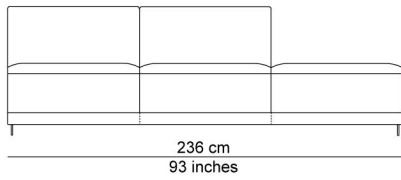

AFBEELDINGEN

TECHNICAL DRAWINGS

schaal 0.025

76 cm
30 inches