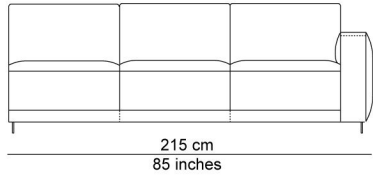

BESCHRIJVING

De elementen kunnen aan elkaar gepuzzeld worden in combinaties die bij de productie al worden samengesteld tot meerzitselementen. De sokkel verbindt mooi de verschillende zitmodules. De zitkussens die 12 cm uitschuifbaar zijn en de losse, met dons gevulde rugkussens zorgen voor extra comfort. Zeker samen met de afneembare en verstelbare hoofdsteun die je achter de kussens kan plaatsen. Je kan rechtop zetten, maar eigenlijk nodigt de sofa je uit om te relaxen. De naam is gekozen als synoniem voor een eiland, waar je je thuis voelt, een landschap om te ontspannen en te chillen na een dag van hard werk.

AFBEELDINGEN

TECHNISCHE TEKENINGEN

schaal 0.025

76 cm
30 inches