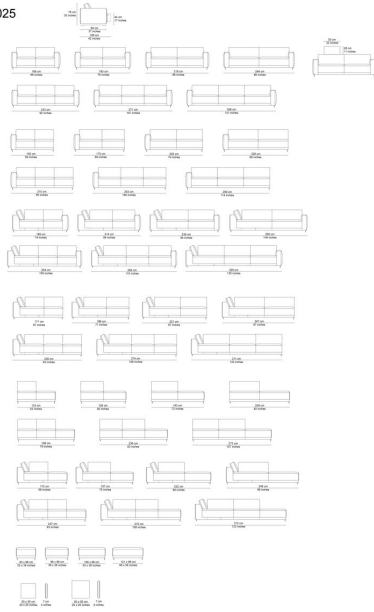

AFBEELDINGEN

TECHNICAL DRAWINGS

schaal 0.025

76 cm
30 inches