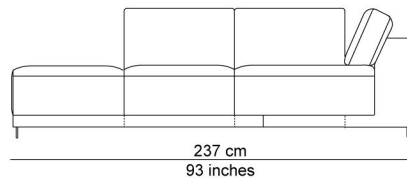

BESCHRIJVING

De elementen kunnen aan elkaar gepuzzeld worden in combinaties die bij de productie al worden samengesteld tot meerzitselementen. De sokkel verbindt mooi de verschillende zitmodules. De zitkussens die 12 cm uitschuifbaar zijn en de losse, met dons gevulde rugkussens zorgen voor extra comfort. Zeker samen met de afneembare en verstelbare hoofdsteun die je achter de kussens kan plaatsen. Je kan rechtop zetten, maar eigenlijk nodigt de sofa je uit om te relaxen. De naam is gekozen als synoniem voor een eiland, waar je je thuis voelt, een landschap om te ontspannen en te chillen na een dag van hard werk.

AFBEELDINGEN

TECHNISCHE TEKENINGEN

schaal 0.025

76 cm
30 inches