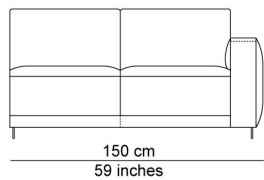

AFBEELDINGEN

TECHNICAL DRAWINGS

schaal 0.025

76 cm
30 inches