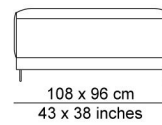

AFBEELDINGEN

TECHNISCHE TEKENINGEN

schaal 0.025

76 cm
30 inches