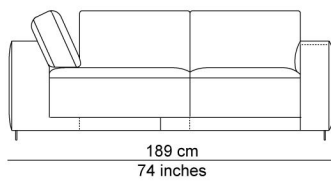

BESCHRIJVING

De elementen kunnen aan elkaar gepuzzeld worden in combinaties die bij de productie al worden samengesteld tot meerzitselementen. De sokkel verbindt mooi de verschillende zitmodules. De zitkussens die 12 cm uitschuifbaar zijn en de losse, met dons gevulde rugkussens zorgen voor extra comfort. Zeker samen met de afneembare en verstelbare hoofdsteun die je achter de kussens kan plaatsen. Je kan rechtop zetten, maar eigenlijk nodigt de sofa je uit om te relaxen. De naam is gekozen als synoniem voor een eiland, waar je je thuis voelt, een landschap om te ontspannen en te chillen na een dag van hard werk.

AFBEELDINGEN

TECHNISCHE TEKENINGEN

schaal 0.025

76 cm
30 inches