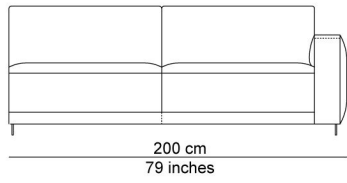

BESCHRIJVING

De elementen kunnen aan elkaar gepuzzeld worden in combinaties die bij de productie al worden samengesteld tot meerzitselementen. De sokkel verbindt mooi de verschillende zitmodules. De zitkussens die 12 cm uitschuifbaar zijn en de losse, met dons gevulde rugkussens zorgen voor extra comfort. Zeker samen met de afneembare en verstelbare hoofdsteun die je achter de kussens kan plaatsen. Je kan rechtop zetten, maar eigenlijk nodigt de sofa je uit om te relaxen. De naam is gekozen als synoniem voor een eiland, waar je je thuis voelt, een landschap om te ontspannen en te chillen na een dag van hard werk.

AFBEELDINGEN

TECHNISCHE TEKENINGEN

schaal 0.025

76 cm
30 inches