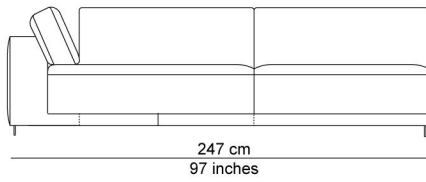

BESCHRIJVING

De elementen kunnen aan elkaar gepuzzeld worden in combinaties die bij de productie al worden samengesteld tot meerzitselementen. De sokkel verbindt mooi de verschillende zitmodules. De zitkussens die 12 cm uitschuifbaar zijn en de losse, met dons gevulde rugkussens zorgen voor extra comfort. Zeker samen met de afneembare en verstelbare hoofdsteun die je achter de kussens kan plaatsen. Je kan rechtop zetten, maar eigenlijk nodigt de sofa je uit om te relaxen. De naam is gekozen als synoniem voor een eiland, waar je je thuis voelt, een landschap om te ontspannen en te chillen na een dag van hard werk.

AFBEELDINGEN

TECHNISCHE TEKENINGEN

schaal 0.025

76 cm
30 inches