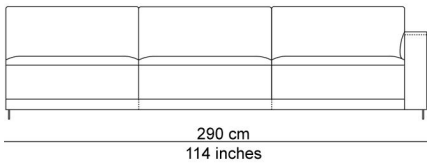

BESCHRIJVING

De elementen kunnen aan elkaar gepuzzeld worden in combinaties die bij de productie al worden samengesteld tot meerzitselementen. De sokkel verbindt mooi de verschillende zitmodules. De zitkussens die 12 cm uitschuifbaar zijn en de losse, met dons gevulde rugkussens zorgen voor extra comfort. Zeker samen met de afneembare en verstelbare hoofdsteun die je achter de kussens kan plaatsen. Je kan rechtop zetten, maar eigenlijk nodigt de sofa je uit om te relaxen. De naam is gekozen als synoniem voor een eiland, waar je je thuis voelt, een landschap om te ontspannen en te chillen na een dag van hard werk.

AFBEELDINGEN

TECHNISCHE TEKENINGEN

schaal 0.025

76 cm
30 inches