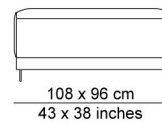

AFBEELDINGEN

TECHNICAL DRAWINGS

schaal 0.025

76 cm
30 inches