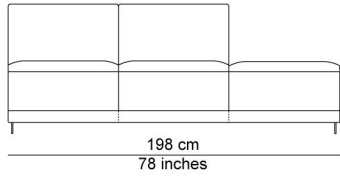

AFBEELDINGEN

TECHNICAL DRAWINGS

schaal 0.025

76 cm
30 inches