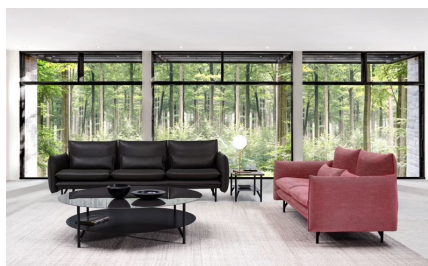

AFBEELDINGEN