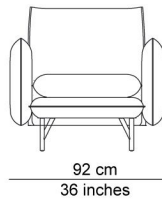

## BESCHRIJVING

Sylvain Willenz inspireerde zich op de typische vorm van knusse kussens om er een elegant klassieke sofa met een moderne touch rond te tekenen. Door die kussenvormen tegen elkaar te plaatsen wordt een sofa gecreëerd die tegelijk een soft comfortabel aspect kent evenals een gebalanceerd rustig uitzicht anderzijds. Hier en daar worden naden bewust zichtbaar gelaten om extra karakter aan de sofa te geven. De rug en arMLEUNINGEN hebben dan weer geen naden om het geheel zachter te maken. Gesingelde veringen in zowel zit als rugleuningEN zorgen voor dat extra tikkeltje comfort, en het lendenkussen maakt dat je in elke positie goed ondersteund kan zitten. De zwarte Y-vormige stalen pootjes verlenen de bank typerende maar discrete statige présence. Ze komen in de hele Yale-collectie terug, zoals in de bijpassende voetbank en de bijzet- en salontafels.

# TECHNISCHE TEKENINGEN

75 x 75 cm  
29 x 29 inches

90 x 90 cm  
35 x 35 inches

192 cm  
76 inches

228 cm  
90 inches

252 cm  
99 inches