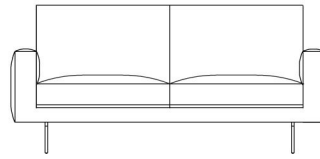

TICINO

BESCHRIJVING

Ticino is een redesign van de klassieker Tessin met een meer gestroomlijnde vormgeving: scherpere en rechtere hoeken, fijnere armleuningen en romp, én nu ook beschikbaar met metalen pootjes om tot een lichter geheel te komen. Ook het zitcomfort is erop vooruitgegaan: door een mix van dons en traagschuim is de zetel zachter dan ooit. Ticino is beschikbaar in 2 hoogtes, en met zwarte of chroom poten, of op doorgestoffeerde armleuningen.

AFBEELDINGEN

TECHNISCHE TEKENINGEN

164 cm
65 inches

187 cm
74 inches

231 cm
91 inches

103 cm
41 inches

205 cm
81 inches

231 cm
91 inches

219 cm
86 inches

66 x 59 cm
26 x 23 inches

44 cm
17 inches

48 cm
19 inches

103 cm
41 inches

164 cm
65 inches

187 cm
74 inches

171 cm
67 inches

238 cm
94 inches

238 cm
94 inches

238 cm
94 inches

157 cm
62 inches

157 cm
62 inches

180 cm
71 inches

180 cm
71 inches

198 cm
78 inches