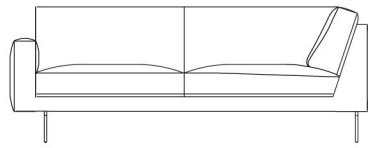

TICINO

BESCHRIJVING

Ticino is een redesign van de klassieker Tessin met een meer gestroomlijnde vormgeving: scherpere en rechtere hoeken, fijnere armleuningen en romp, én nu ook beschikbaar met metalen pootjes om tot een lichter geheel te komen. Ook het zitcomfort is erop vooruitgegaan: door een mix van dons en traagschuim is de zetel zachter dan ooit. Ticino is beschikbaar in 2 hoogtes, en met zwarte of chroom poten, of op doorgestoffeerde armleuningen.

219 cm
86 inches

66 x 59 cm
26 x 23 inches

44 cm
17 inches

48 cm
19 inches

103 cm
41 inches

164 cm
65 inches

187 cm
74 inches

171 cm
67 inches

171 cm
67 inches

194 cm
76 inches

194 cm
76 inches

212 cm
83 inches

212 cm
83 inches

226 cm
89 inches

226 cm
89 inches

238 cm
94 inches

238 cm
94 inches

238 cm
94 inches

238 cm
94 inches

157 cm
62 inches

157 cm
62 inches

180 cm
71 inches

180 cm
71 inches

198 cm
78 inches