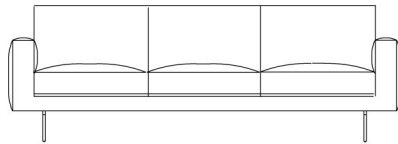

TICINO

BESCHRIJVING

Ticino is een redesign van de klassieker Tessin met een meer gestroomlijnde vormgeving: scherpere en rechtere hoeken, fijnere armleuningen en romp, én nu ook beschikbaar met metalen pootjes om tot een lichter geheel te komen. Ook het zitcomfort is erop vooruitgegaan: door een mix van dons en traagschuim is de zetel zachter dan ooit. Ticino is beschikbaar in 2 hoogtes, en met zwarte of chroom poten, of op doorgestoffeerde armleuningen.

AFBEELDINGEN

TECHNISCHE TEKENINGEN

164 cm
65 inches

187 cm
74 inches

231 cm
91 inches

103 cm
41 inches

205 cm
81 inches

231 cm
91 inches

219 cm
86 inches

66 x 59 cm
26 x 23 inches

44 cm
17 inches

48 cm
19 inches

103 cm
41 inches

164 cm
65 inches

187 cm
74 inches

171 cm
67 inches

171 cm
67 inches

194 cm
76 inches

194 cm
76 inches

212 cm
83 inches

212 cm
83 inches

226 cm
89 inches

226 cm
89 inches

238 cm
94 inches