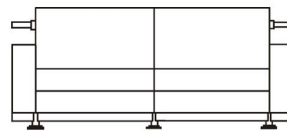

182 cm
72 inches