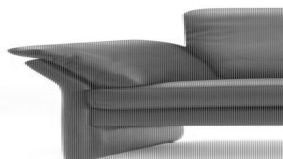

DARWIN

DESIGNER

Carlo Santi

BESCHRIJVING

Het model wordt gekenmerkt door zijn tijdloze elegantie in compacte vorm. Het is voorzien van een gesingelde vering en afgewerkt met een dubbele sierstikking. De open onderzijde zorgt voor een lichte verschijning. De armen lopen door tot op de grond. Een hoofdsteun is optioneel.

AFBEELDINGEN

TECHNISCHE TEKENINGEN

88 cm
35 inches

145 cm
57 inches

165 cm
65 inches

185 cm
73 inches

205 cm
81 inches

85 cm
34 inches

46 cm
18 inches

87 cm
34 inches

60 cm
24 inches

16 cm
6 inches

65 x 65 cm
26 x 26 inches

45 cm
18 inches

236 cm
93 inches

88 cm
35 inches

145 cm
57 inches