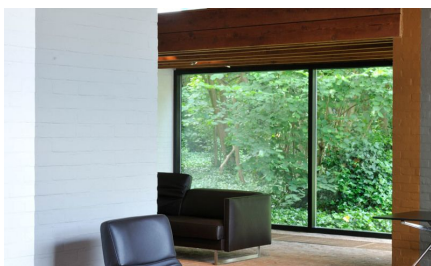

AFBEELDINGEN