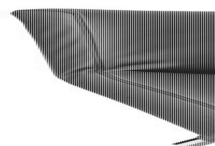

AFBEELDINGEN